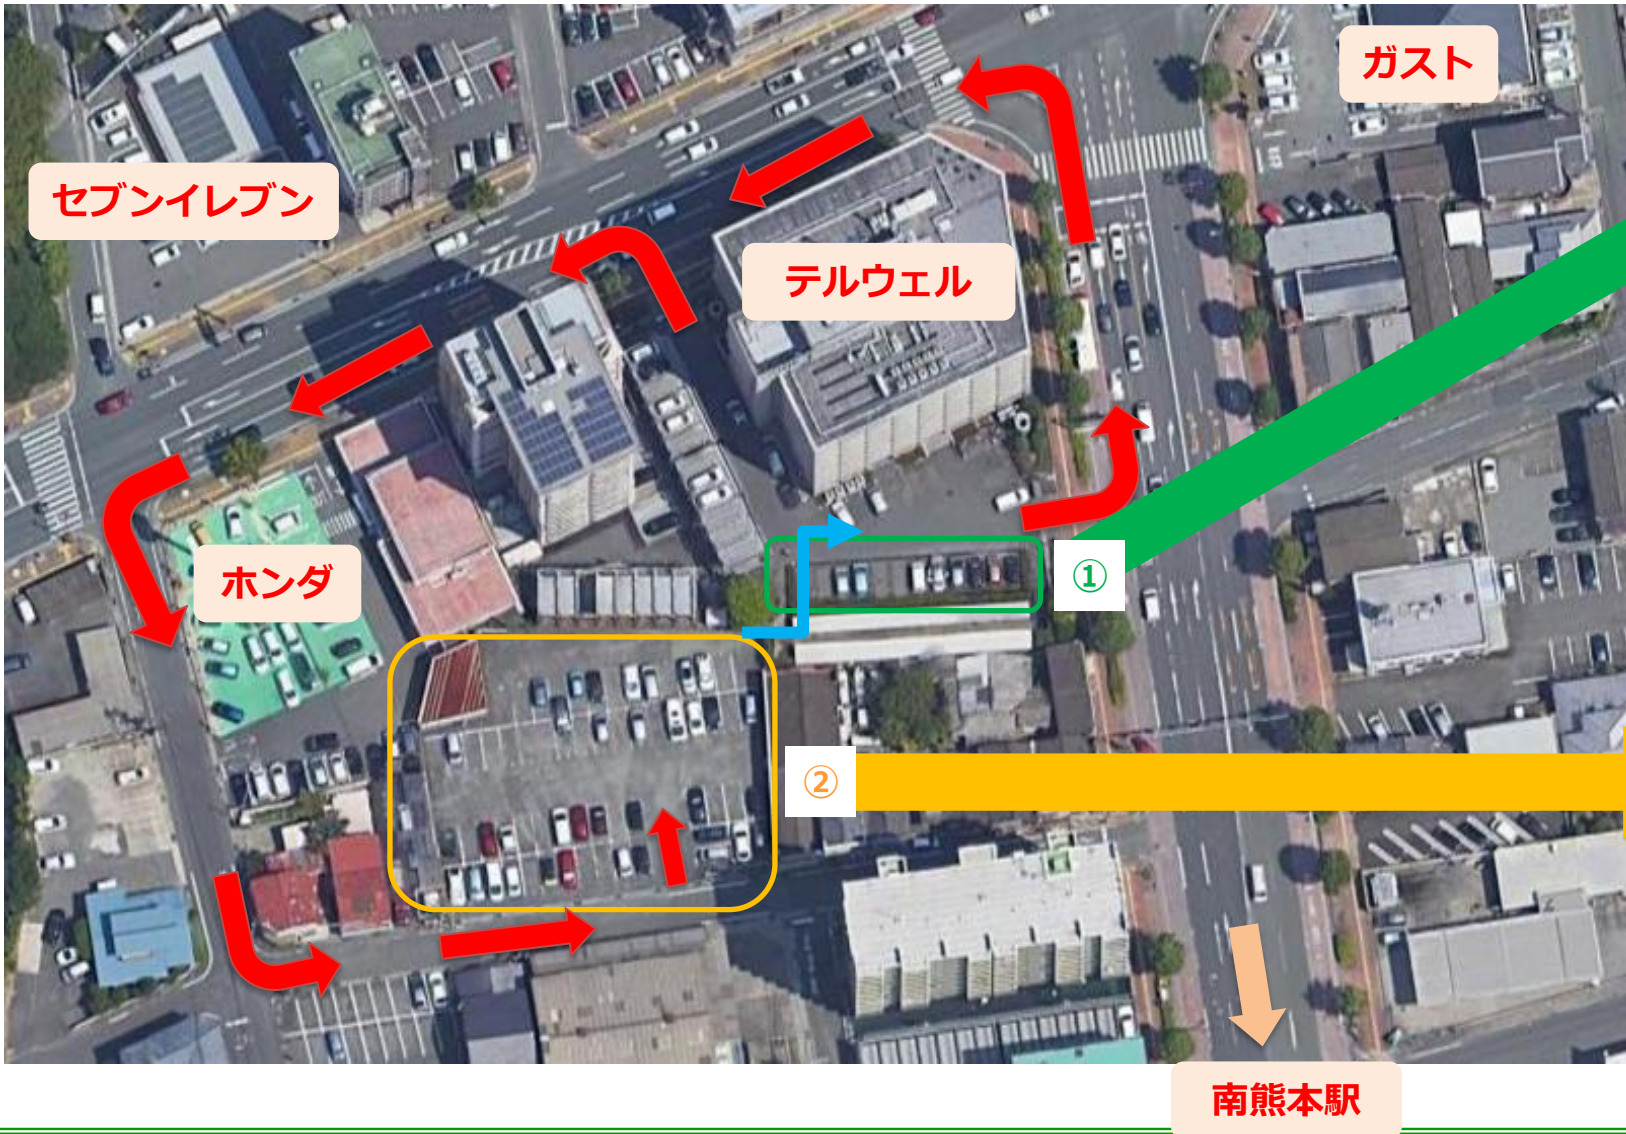

2021年9月13日作成

① テルウェル来客駐車場
(端から6台)

赤枠外は他企業様の月極駐車場ですので、お停めになりませんようお願い申し上げます。

② 上記が満車の場合は裏へ
お回りいただき、21か18に
駐車をお願いいたします

こちらから徒歩で
テルウェルへ入れます